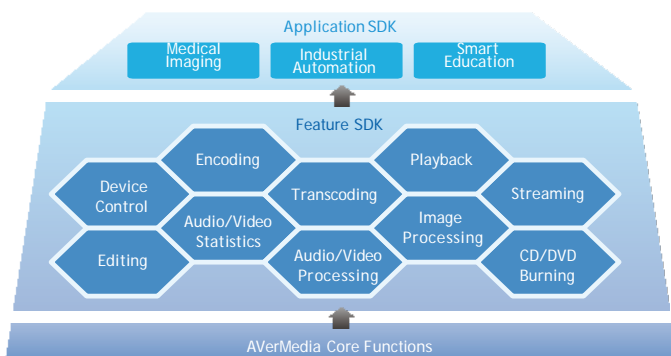

CE310B

SD PCIe Video Capture Card with Composite / S-Video Interfacing

CE310B PCIe карта захвата с композитным, s-видео и стерео аудио входами, предназначенная для оцифровки аналогового видео в несжатое видео в 25/30 кадр/с для широкого диапазона разрешений SD. Поддерживает стандарты видео PAL, NTSC, CE310B разработана для профессионалов, нуждающихся в захвате, редактировании и создании копий аналогового видео. CE310B характеризуется технологией 3-D видео деления Y/C, для улучшения разрешения, устранения цветковых артефактов и яркостных пересветов, позволяющая получить более четкое и резкое изображение с наиболее ярким и точным цветом, обеспечивающим беспрецедентное качество видео. Программное обеспечение CE310B использует передовые технологии. Совместимое с широким диапазоном внешнего программного обеспечения, которое включает: Microsoft DirectShow и кодек Adobe Flash Media Live 3, CE310B поддерживается пакетом разработчика AVerMedia Software Development Kit (SDK). Пакет SDK с его широким диапазоном всесторонних функций позволяет работать с конечными приложениями, и позволяет удовлетворить специфические требования разработчика. AVerMedia SDK полностью поддерживает весь аппаратную часть AVerMedia.

Область применения SDK

AVerMedia настраиваемый SDK пакет предназначен для разработчиков различных профессиональных приложений. Он позволяет пользователям реализовывать функции, удовлетворяющие их специфическим требованиям. Кроме этого SDK делает интеграцию легкой и цельной.